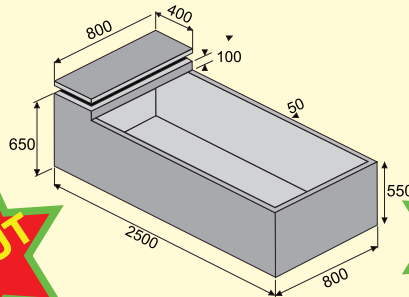

400 Lit R2180
680kg

600 Lit R2480
980kg

1000 Lit R2980
1300kg

2024

R3200
Kuilvoer Bunker 1500kg

Lico
SKETSE
 083 773 6745

W.P. Meyer Trading as:

W & W KRIPPE