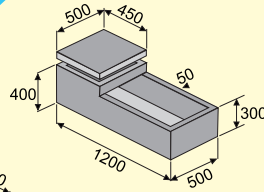

80 Lit R880
250kg