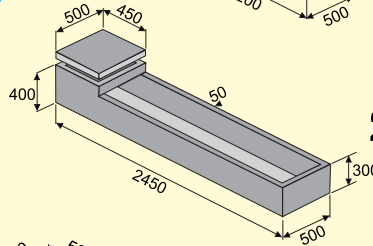

250 Lit R1680
480kg