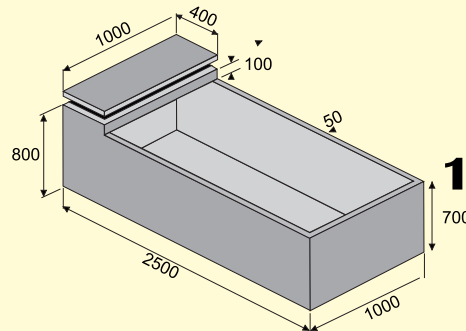

400 Lit R2180
680kg

600 Lit R2480
980kg

1000 Lit R2980
1300kg

2024

R3200
Kuilvoer Bunker 1500kg

Lico
SKETSE
 083 773 6745

W.P. Meyer Trading as:

W & W KRIPPE