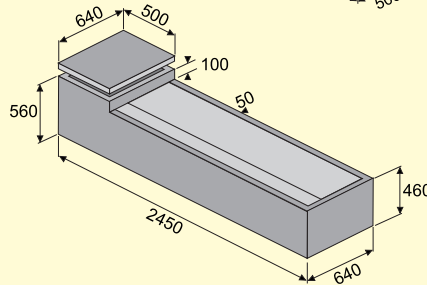

400 Lit R2180
680kg

600 Lit R2480
980kg

1000 Lit R2980
1300kg

2024

R3200
Kuilvoer Bunker 1500kg

Lico
SKETSE
 083 773 6745

W.P. Meyer Trading as:

W & W KRIPPE