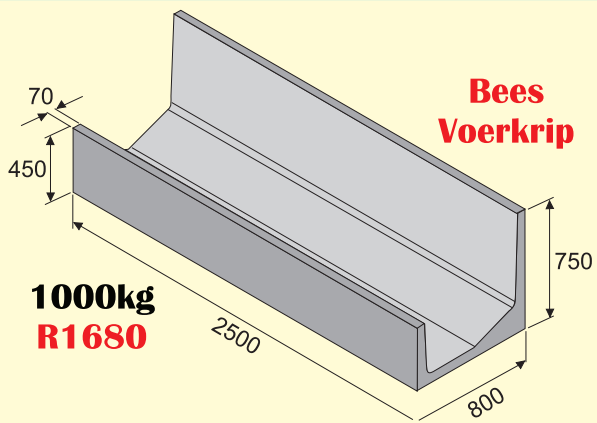

W.P. Meyer Trading as:

W & W KRIPPE

Geleë tussen Devon & Nigel, Gauteng

Kantoor Corne: **063 779 9991**

Wimpie: **082 789 4777**

Epos: wimpie@krippe.co.za

www.krippe.co.za