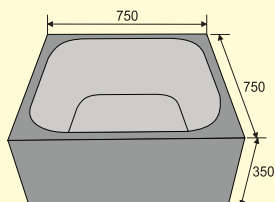

Afmetings ook op website beskikbaar.

Aflewering @ R38 / km

Alle pryse BTW uitgesluit

Diep Lekbak
250kg
R660