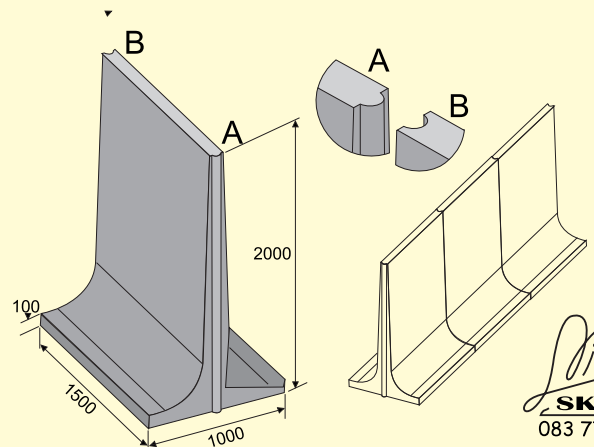

400 Lit R2180
680kg

600 Lit R2480
980kg

1000 Lit R2980
1300kg

2024

R3200
Kuilvoer Bunker 1500kg

Lico
SKETSE
 083 773 6745

W.P. Meyer Trading as:

W & W KRIPPE