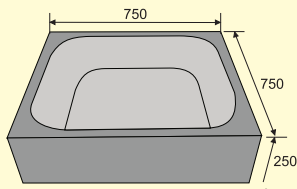

Vlak Lekbak
220kg
R630