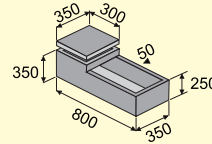

W & W KRIPPE - Waterkrippe - Devon & Nigel, Gauteng

Epos: wimpie@krippe.co.za Besoek ons gerus op; www.krippe.co.za

Wimpie Meyer
082 789 4777
Kantoor Corne
0637799991

20 Lit R520
130kg