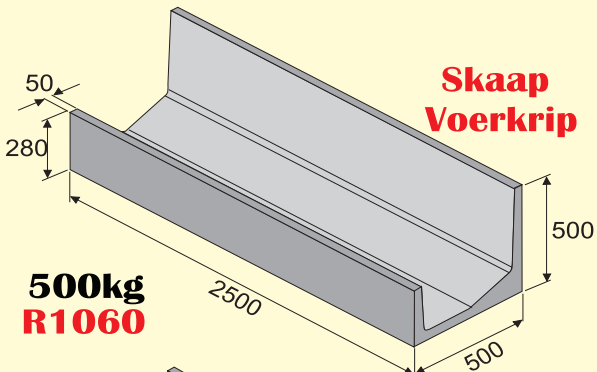

W.P. Meyer Trading as:

W & W KRIPPE

Geleë tussen Devon & Nigel, Gauteng

Kantoor Corne: **063 779 9991**

Wimpie: **082 789 4777**

Epos: wimpie@krippe.co.za

www.krippe.co.za