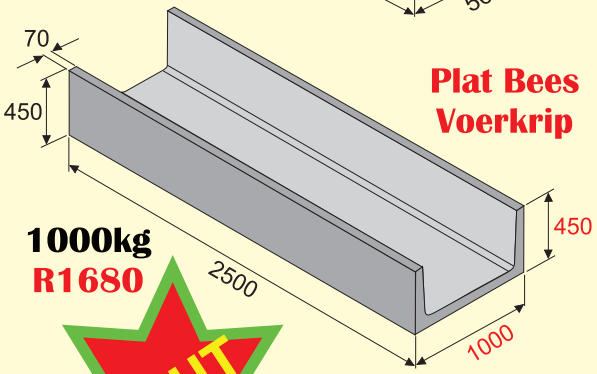

W.P. Meyer Trading as:

W & W KRIPPE

Geleë tussen Devon & Nigel, Gauteng

Kantoor Corne: **063 779 9991**

Wimpie: **082 789 4777**

Epos: wimpie@krippe.co.za

www.krippe.co.za